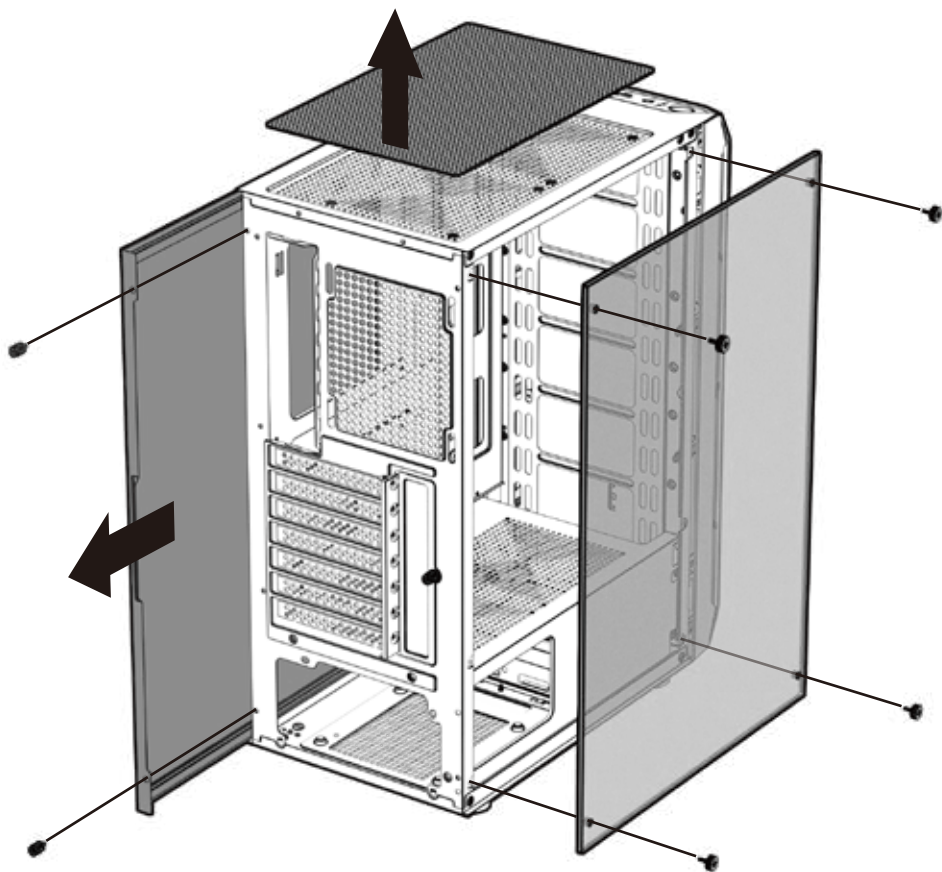

Remove Side Panels

Dépose des panneaux

Blenden entfernen

Extraer los paneles

Remoção dos painéis

Снятие панелей

卸除側板

パネルの取り外し