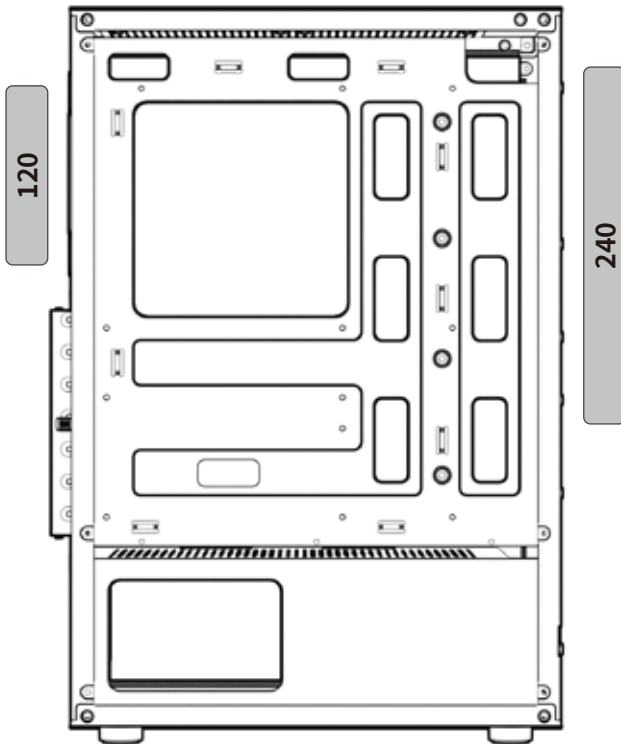

Liquid Cooling Installation

Installation de refroidissement liquide

Installation der Wasserkühlung

Instalación de refrigeración líquida

Instalação de refrigeração líquida

Установка системы жидкостного охлаждения

液冷散熱安裝

水冷装置の取り付け

Front: Up to 240 (Separate Installation)
Rear: Up to 120