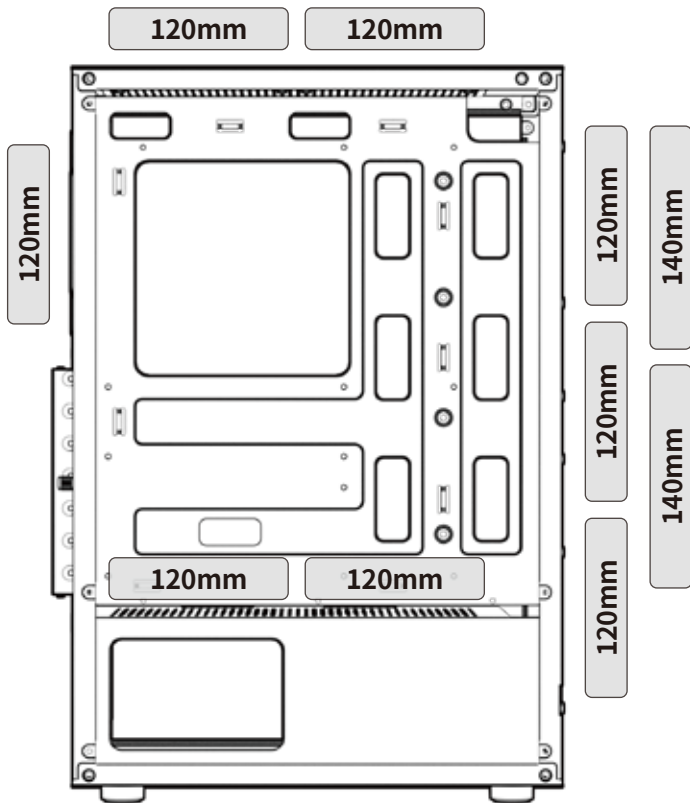

Установка вентилятора

安裝風扇

ファンの取り付け

Top: 120mm x 2
Front: 120mm x 3 or 140mm x 2
PSU Shroud: 120mm x 2
Rear: 120mm x 1

Liquid Cooling Installation

Installation de refroidissement liquide

Installation der Wasserkühlung