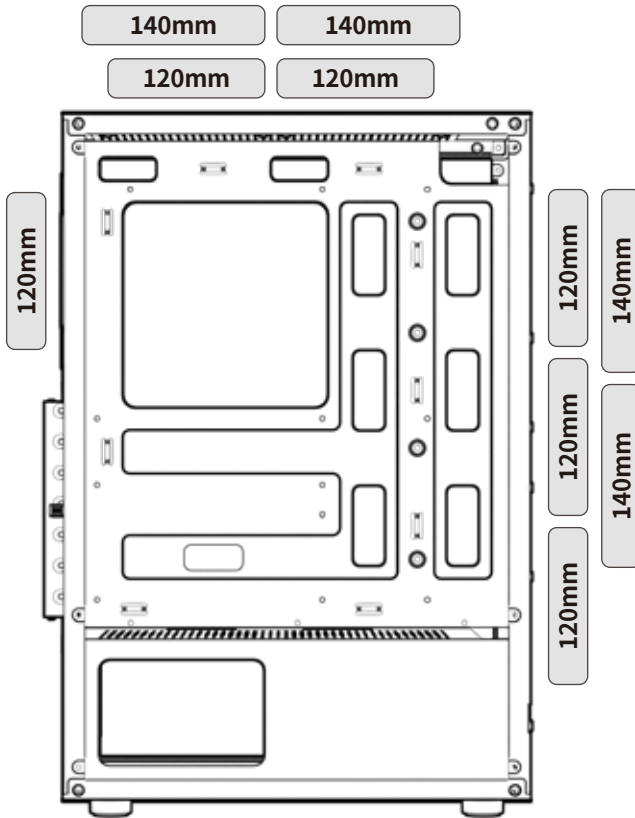

Fan Installation

Installation du ventilateur

Lüfter installieren

Instalación del ventilador

Instalação da ventoinha

Установка вентилятора

安裝風扇

ファンの取り付け

Top: 120mm x2 or 140mm x2
Front: 120mm x3 or 140mm x2
Rear: 120mm x1