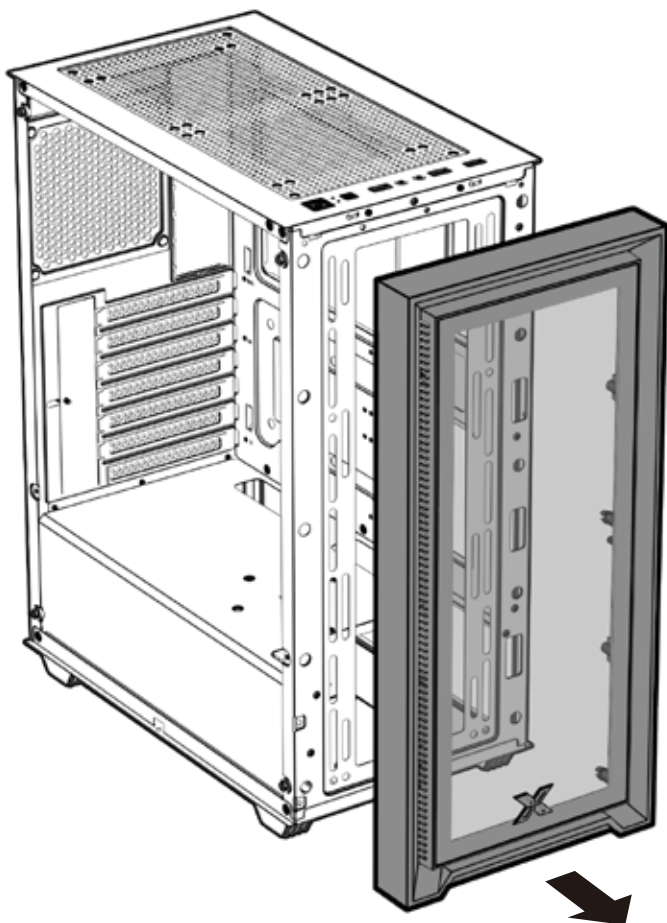

x 4

Motherboard Stand-off
主機板銅柱

x 5

Cable Tie
束線帶

Case Features

A Front Side Panel
前側板

F Dust Filters
防塵網

B Left Tempered Glass Panel
左側鋼化玻璃

C Right Side Panel
右側板

D Power, Reset Button
電源, 重開機鈕

E USB 3.0 x1, USB 2.0 x2, HD Audio

Remove Side Panels

Dépose des panneaux

Blendern entfernen

Extraer los paneles

Remoção dos painéis

Снятие панелей

卸除側板

パネルの取り外し

Remove Side Panels

Dépose des panneaux

Blenden entfernen

Extraer los paneles

Remoção dos painéis

Снятие панелей

卸除側板

パネルの取り外し

Motherboard Installation

Installation de la carte mère

Motherboard installieren

Instalación de la placa base

Instalação da placa principal