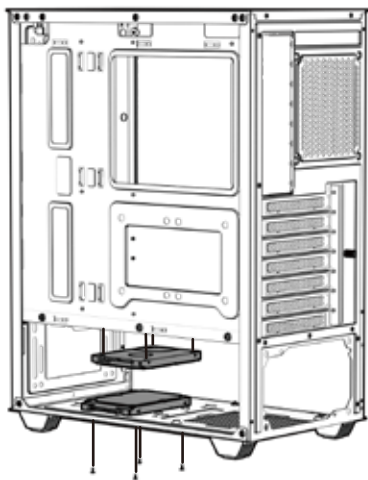

3.5" & 2.5" Drive Installation

Installation d'un SSD de 2,5" / disque dur de 3,5"

2,5-Zoll-SSD / 3,5-Zoll-Festplatte installieren

Instalación de la unidad de estado sólido de 2,5"/disco duro de 3,5"

Instalação da unidade de SSD de 2,5"/disco rígido de 3,5"

Установка жесткого диска 2,5 дюйма/3,5 дюйма

安裝2.5吋/3.5吋硬碟

2.5インチ/3.5インチHDDの取り付け