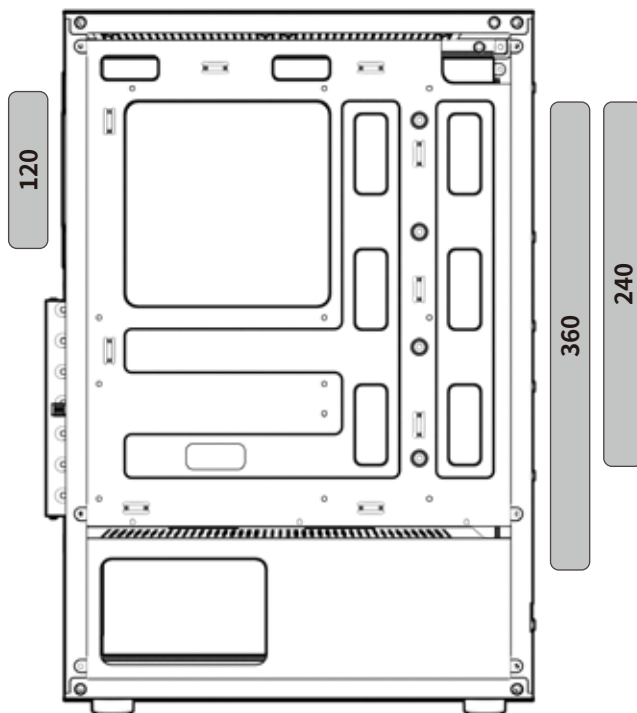

Liquid Cooling Installation

Installation de refroidissement liquide

Installation der Wasserkühlung

Instalación de refrigeración líquida

Instalação de refrigeração líquida

Установка системы жидкостного охлаждения

液冷散熱安裝

水冷装置の取り付け

Front: 240/360 (Separate Installation)

Rear: 120