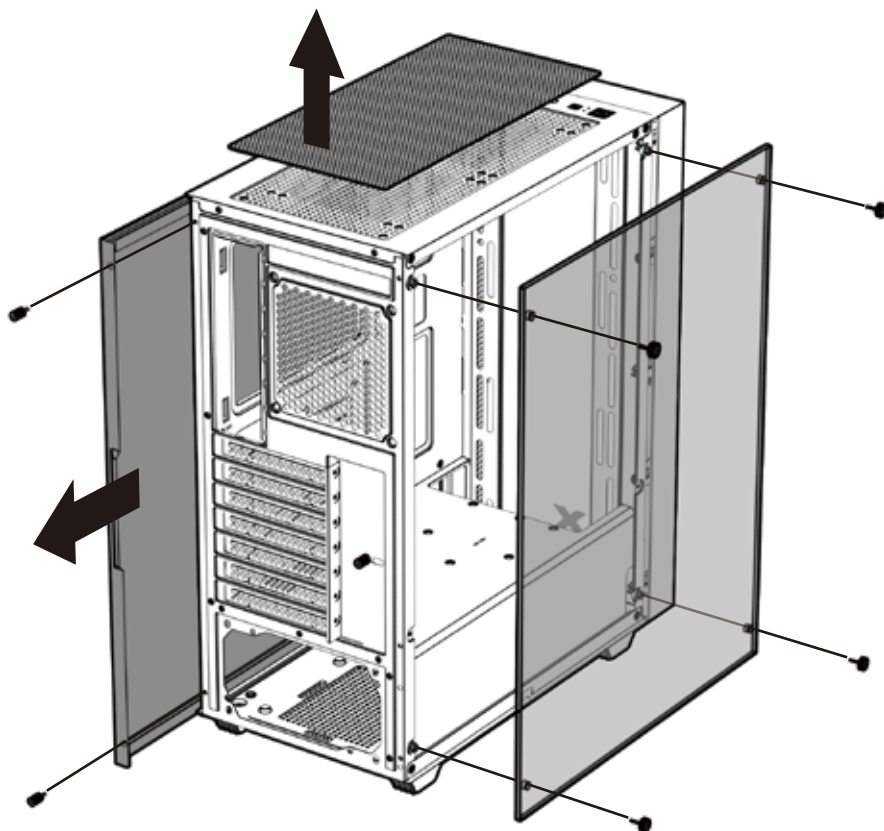

Remove Side Panels

Dépose des panneaux

Blendern entfernen

Extraer los paneles

Remoção dos painéis

Снятие панелей

卸除側板

パネルの取り外し