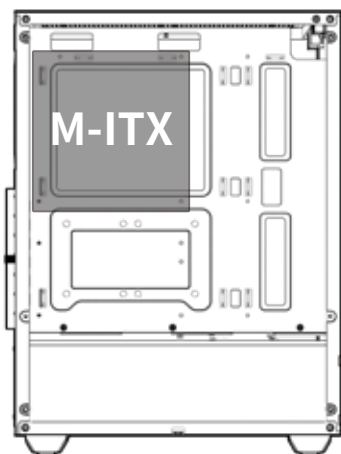

x 4

Motherboard Stand-off
主機板銅柱

x 5

Cable Tie
束線帶

Case Features

A Front Side Panel
前側板

F Dust Filters
防塵網

B Left Tempered Glass Panel
左側鋼化玻璃

Снятие панелей

卸除側板

パネルの取り外し

Motherboard Installation

Installation de la carte mère

Motherboard installieren

Instalación de la placa base

Instalação da placa principal

становка материнской платы

安裝主機板

マザーボードの取り付け

Motherboard Installation

Installation de la carte mère

Motherboard installieren

Instalación de la placa base

Instalação da placa principal