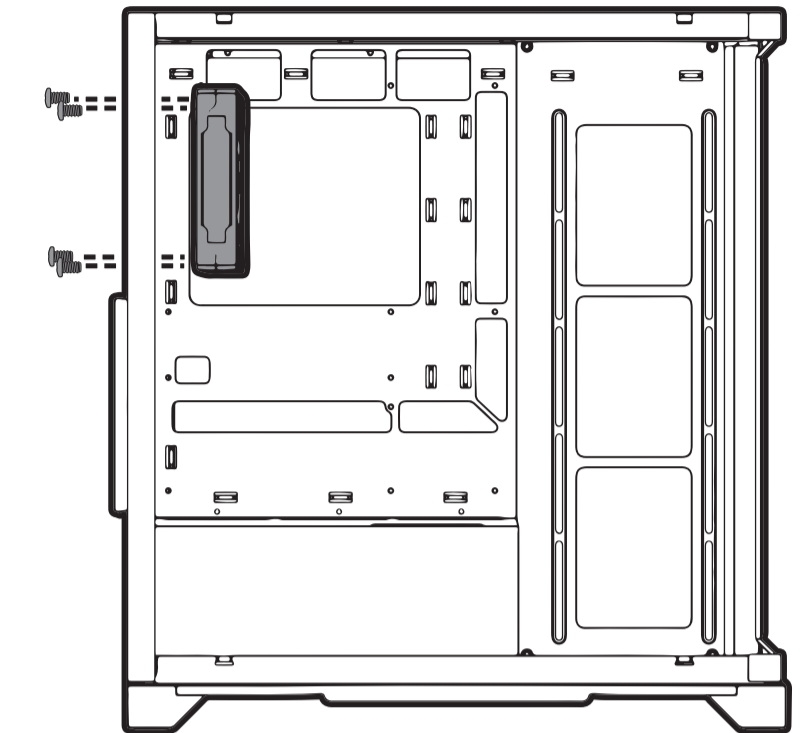

Fan Installation

Rear

120mm x1 or 140mm x1

Installation du ventilateur
Lüfter installieren
Instalación del ventilador
Instalação da ventoinha
Установка вентилятора
安裝風扇
ファンの取り付け

Fan Installation

Installation du ventilateur
Lüfter installieren
Instalación del ventilador
Instalação da ventoinha
Установка вентилятора
安裝風扇
ファンの取り付け