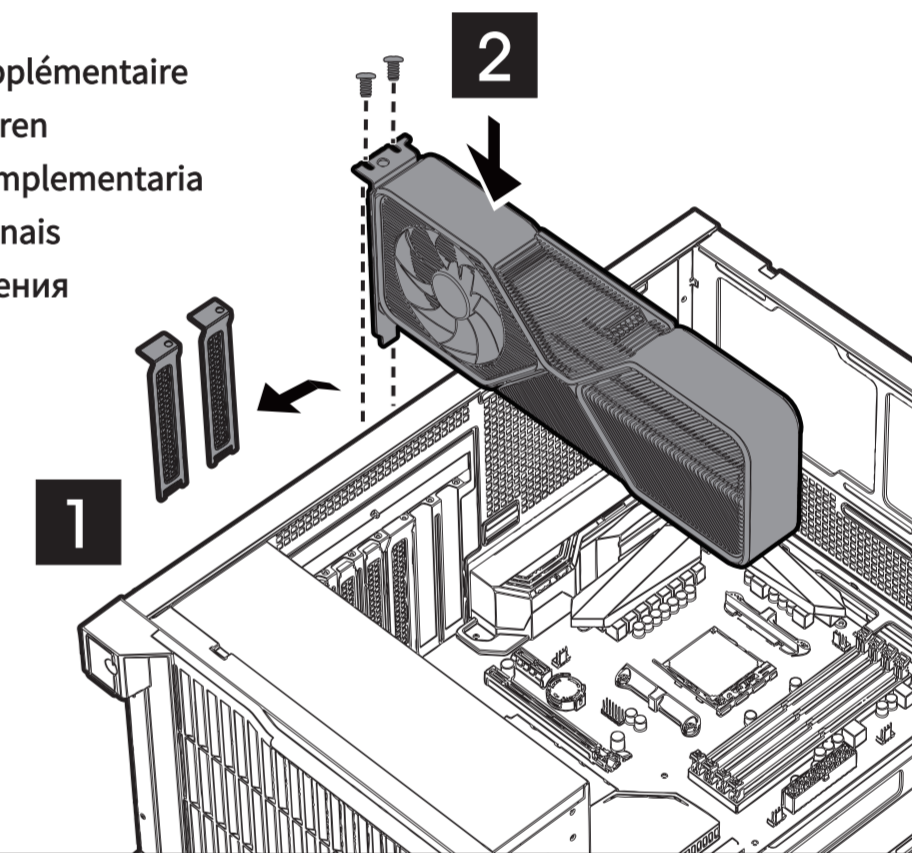

主機板銅柱
Motherboard Stand-off

X 12

3.5吋硬碟螺絲
3.5" Drive Screw

Motherboard Installation

Installation de la carte mère
Motherboard installieren
Instalación de la placa base
Instalação da placa principal
становка материнской платы
安裝主機板
マザーボードの取り付け

Graphics Card Installation

Installation d'une carte supplémentaire
Erweiterungskarte installieren
Instalación de la tarjeta complementaria
Instalação de placas adicionais
Установка платы расширения
安裝顯示卡/擷取卡
アドオンカードの取り付け

Case Features

- A** Left Tempered Glass Panel
左側鋼化玻璃側板
- B** Front Panel
前面板
- C** Right Side Panel
右側板
- D** Power & Reset Button
電源及重置按鈕
- E** USB 3.0 x1 ,USB-C x1 ,HD Audio
- F** Dust Filters
防塵網

Power Supply Installation