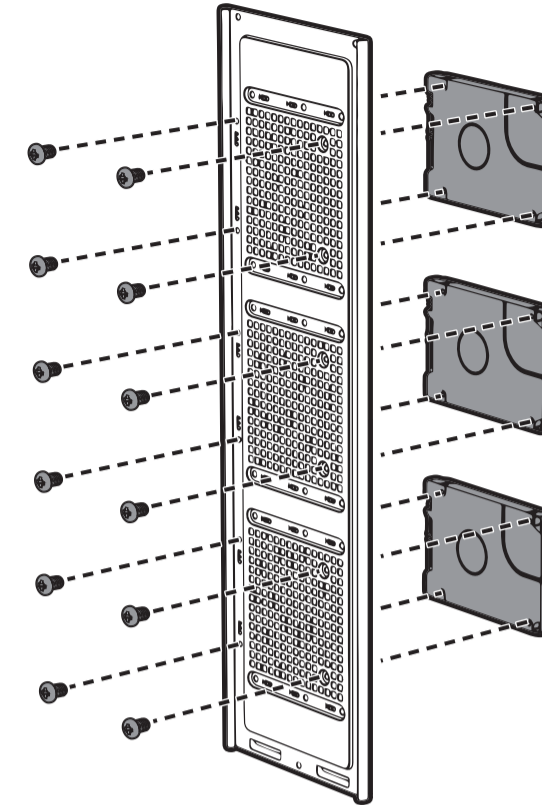

SSD x3

Installation d'un SSD de 2,5"
2,5-Zoll-SSD installieren
Instalación de la unidad de estado sólido de 2,5"
Instalação do SSD de 2,5"
Установка твердотельного накопителя 2,5 дюйма
安裝2.5吋硬碟
2.5英寸SSDの取り付け