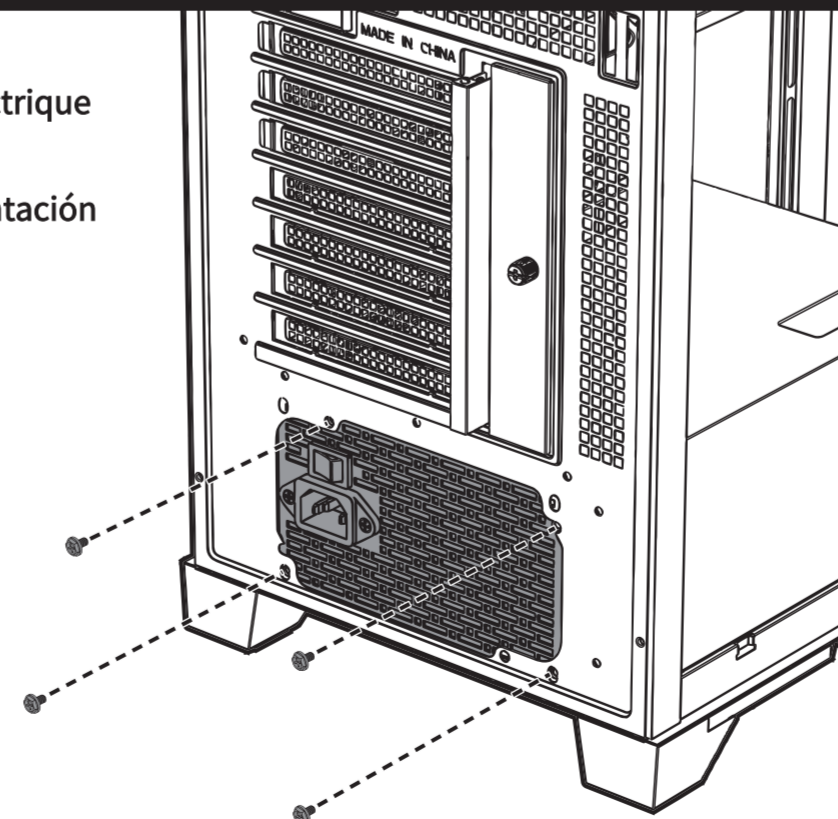

Power Supply Installation

Installation de l'alimentation électrique
Installation des Netzteile
Instalación de la fuente de alimentación
Instalação da fonte de energia
Установка источника питания
電源供應器安裝
電源裝置の取り付け