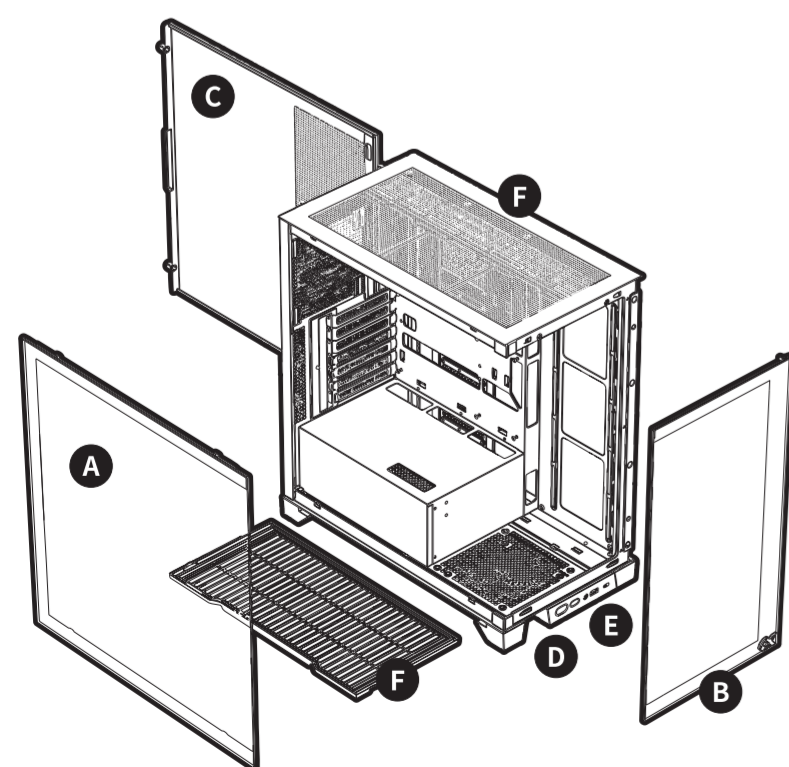

主機板銅柱
Motherboard Stand-off

X 12

3.5吋硬碟螺絲
3.5" Drive Screw

Motherboard Installation

Installation de la carte mère
Motherboard installieren
Instalación de la placa base
Instalação da placa principal
становка материнской платы
安裝主機板
マザーボードの取り付け

Case Features

- A** Left Tempered Glass Panel
左側鋼化玻璃側板
- B** Front Panel
前面板
- C** Right Side Panel
右側板
- D** Power & Reset Button
電源及重置按鈕
- E** USB 3.0 x1 ,USB-C x1 ,HD Audio
- F** Dust Filters
防塵網

Power Supply Installation