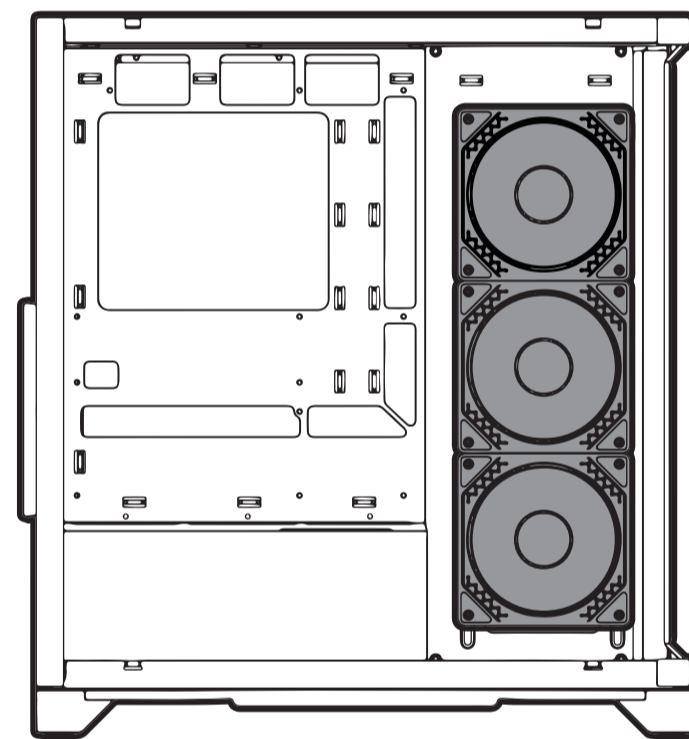

MB Panel

120mm x3

Top

120mm x3 or 140mm x3

Bottom

120mm x1 or 140mm x1

Liquid Cooling Installation

Installation de refroidissement liquide
 Installation der Wasserkühlung
 Instalación de refrigeración líquida
 Instalação de refrigeração líquida
 Установка системы жидкостного охлаждения
 液冷散熱安裝
 水冷裝置の取り付け