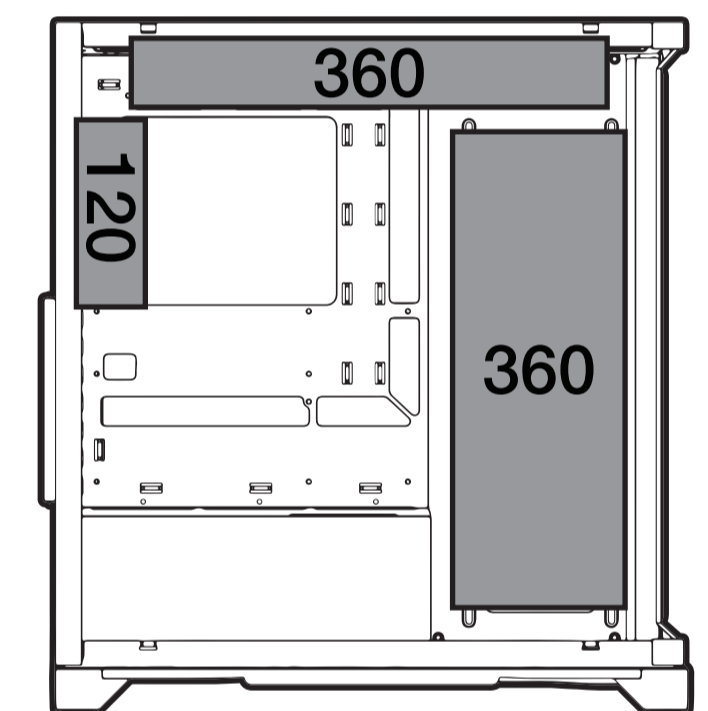

MB Panel

120mm x3

Top

120mm x3 or 140mm x3

Bottom

120mm x1 or 140mm x1

Liquid Cooling Installation

Installation de refroidissement liquide
 Installation der Wasserkühlung
 Instalación de refrigeración líquida
 Instalação de refrigeração líquida
 Установка системы жидкостного охлаждения
 液冷散熱安裝
 水冷裝置の取り付け

Top

360mm

MB Panel

360mm

Rear

120mm

EN PC Case **PT** Gabinete de PC

FR Boîtier PC **RU** Корпус ПК