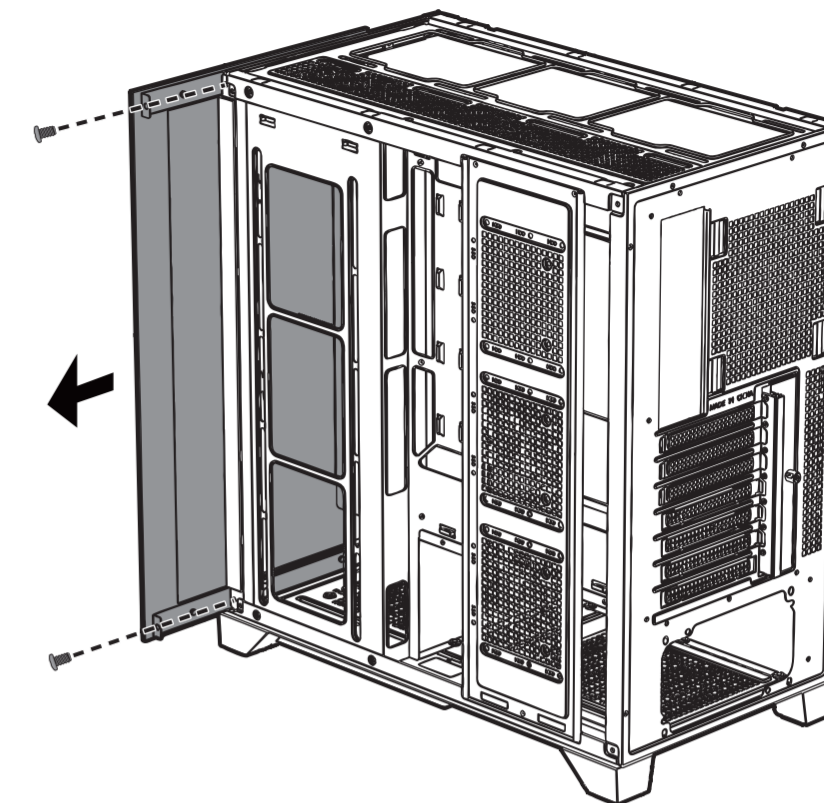

Accessory Pack Contents

X 12

主機板螺絲 & 2.5吋硬碟螺絲
Motherboard Screw &
2.5" Drive Screw

X 5

束線帶
Cable Tie

X 8

電源螺絲
Power Supply Screw

X 3

主機板銅柱
Motherboard Stand-off

X 12

3.5吋硬碟螺絲
3.5" Drive Screw

Motherboard Installation

Installation de la carte mère
Motherboard installieren
Instalación de la placa base
Instalação da placa principal
становка материнской платы
安裝主機板
マザーボードの取り付け

Case Features

- A** Left Tempered Glass Panel
左側鋼化玻璃側板
- B** Front Panel
前面板
- C** Right Side Panel
右側板
- D** Power & Reset Button
電源及重置按鈕
- E** USB 3.0 x1 ,USB-C x1 ,HD Audio
- F** Dust Filters
防塵網

Power Supply Installation