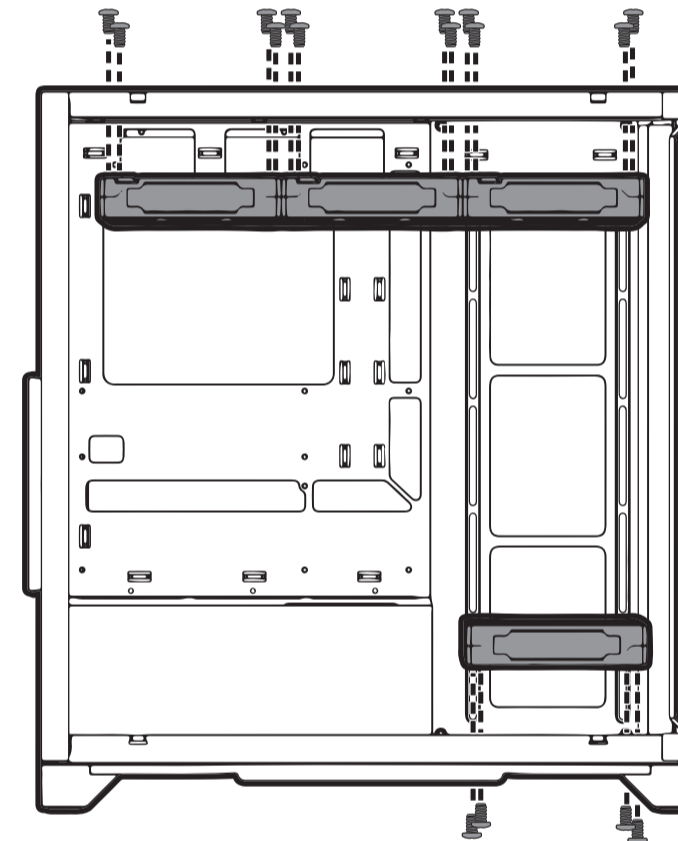

MB Panel

120mm x3

Top

120mm x3 or 140mm x3

Bottom

120mm x1 or 140mm x1

Liquid Cooling Installation

Installation de refroidissement liquide
 Installation der Wasserkühlung
 Instalación de refrigeración líquida
 Instalação de refrigeração líquida
 Установка системы жидкостного охлаждения
 液冷散熱安裝
 水冷裝置の取り付け

Top

360mm

MB Panel

360mm

Rear

120mm

EN PC Case **PT** Gabinete de PC

FR Boîtier PC **RU** Корпус ПК