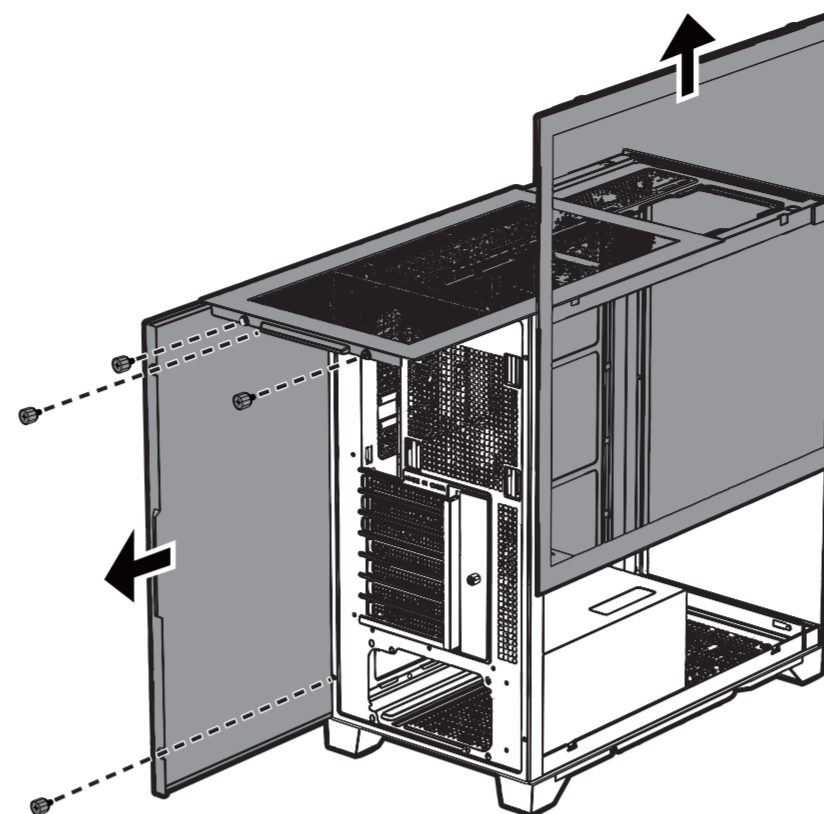

Endorphin Ultra User Manual

Remove Side Panels

Dépose des panneaux
Blenden entfernen
Extraer los paneles
Remoção dos painéis
Снятие панелей
卸除側板
パネルの取り外し