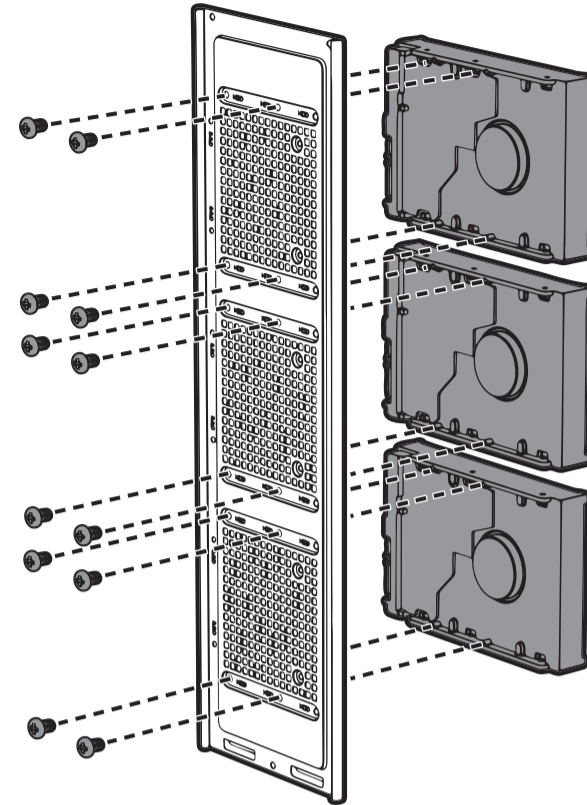

3.5" HDD & 2.5" SSD / HDD Installation (HDD Cage)

HDD x3

Installation d'un disque dur de 3,5"
3,5-Zoll-Festplatte installieren
Instalación de la unidad de disco duro de 3,5"
Instalação da unidade de disco rígido de 3,5"
Установка жесткого диска 3,5 дюйма
安裝3.5吋硬碟
3.5英寸HDDの取り付け