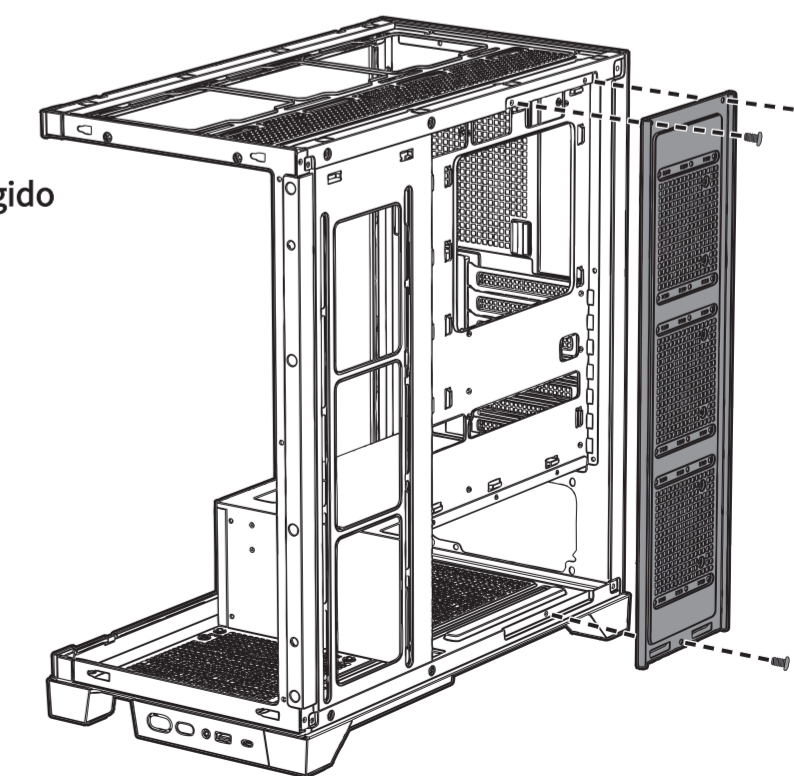

Remove HDD Cage

Retirez les plateaux de lecteur
Ausbau der Laufwerkträger
Retire las bandejas de unidades
Remova as bandejas do disco rígido
Снять лотки дисков
移除硬碟支架
ドライブトレイを取り外します