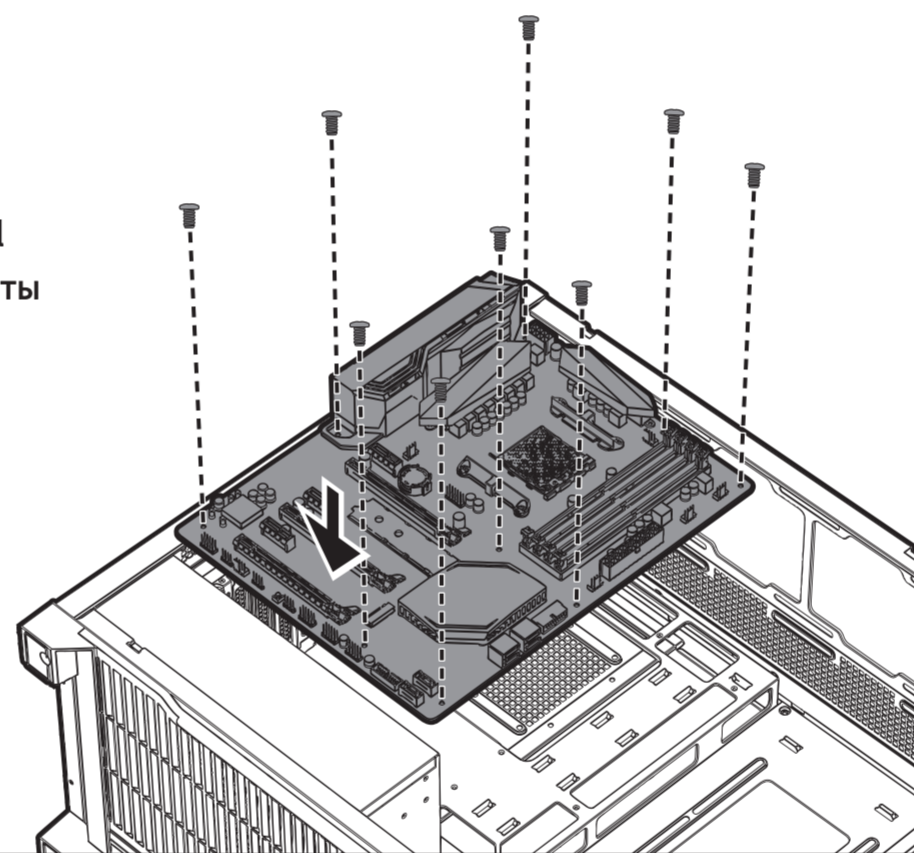

主機板銅柱
Motherboard Stand-off

X 12

3.5吋硬碟螺絲
3.5" Drive Screw

Motherboard Installation

Installation de la carte mère
Motherboard installieren
Instalación de la placa base
Instalação da placa principal
становка материнской платы
安裝主機板
マザーボードの取り付け

Case Features

- A** Left Tempered Glass Panel
左側鋼化玻璃側板
- B** Front Panel
前面板
- C** Right Side Panel
右側板
- D** Power & Reset Button
電源及重置按鈕
- E** USB 3.0 x1 ,USB-C x1 ,HD Audio
- F** Dust Filters
防塵網

Power Supply Installation