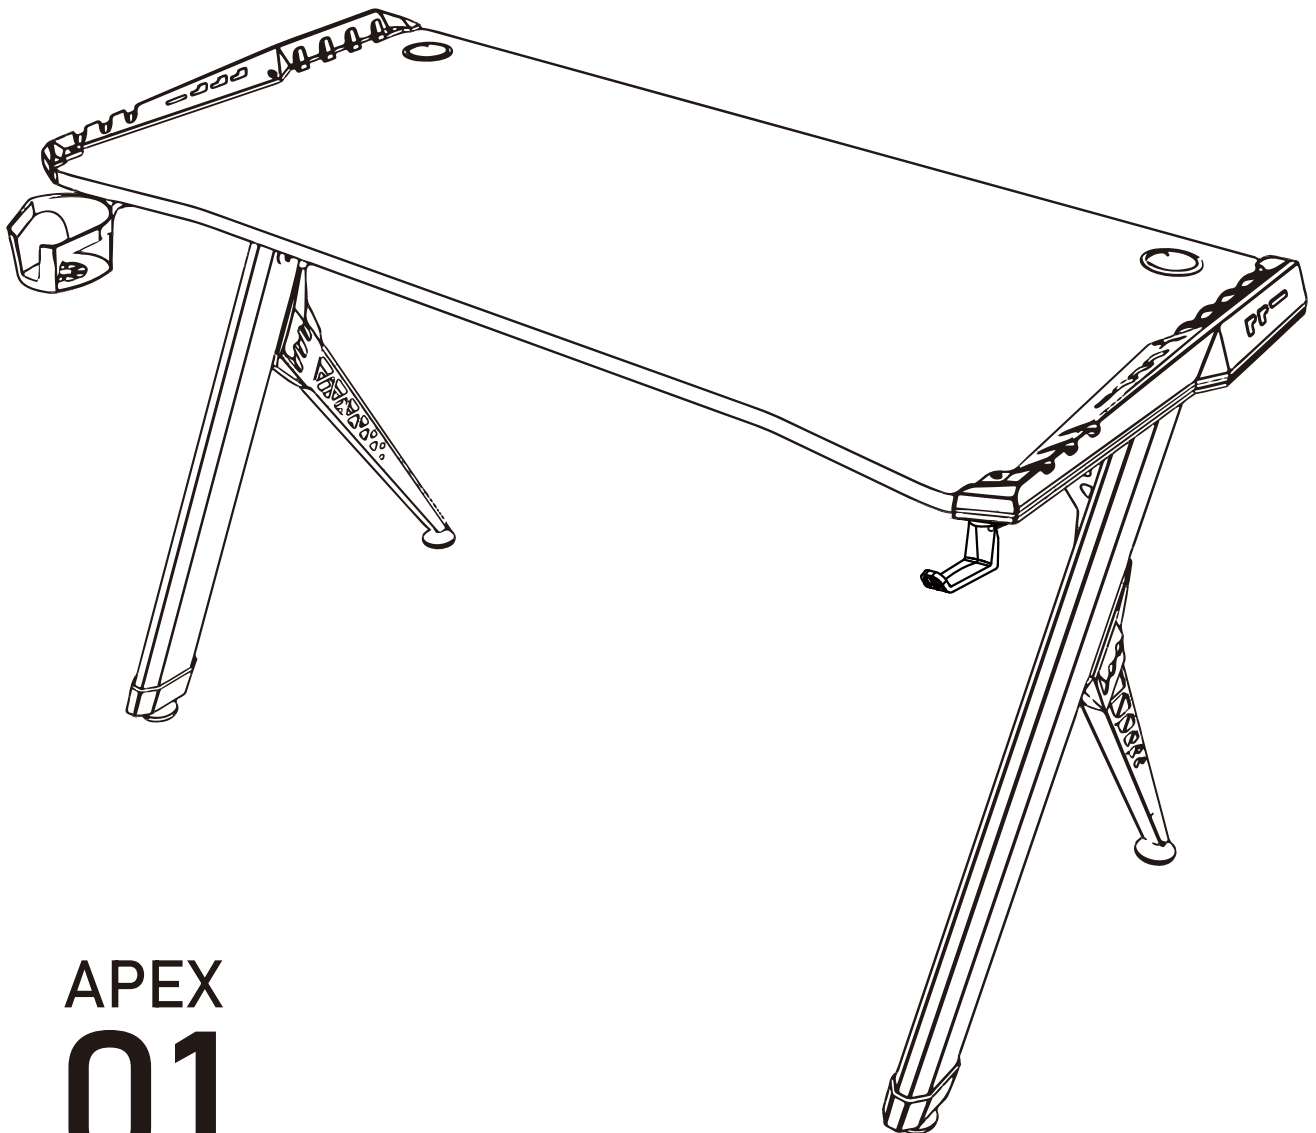

Apex Series RGB Gaming Desk

APEX ONE

Installation Manual

APEX
01

<p>①</p>  <p>x1</p>	<p>②</p>  <p>M4 x2</p>	<p>③</p>  <p>M6 x4</p>	<p>④</p>  <p>M6x50 x4</p>	<p>⑤</p>  <p>M6x30 x4</p>
<p>⑥</p>  <p>M6x16 x4</p>	<p>⑦</p>  <p>M6 x4</p>	<p>⑧</p>  <p>M4x16 x10</p>	<p>⑨</p>  <p>M4x20 x3</p>	<p>A</p>  <p>x1</p>
<p>B</p>  <p>x2</p>	<p>C</p>  <p>x2</p>	<p>D</p>  <p>x2</p>	<p>E</p>  <p>x2</p>	<p>F</p>  <p>x1</p>
<p>G</p>  <p>x1</p>	<p>H</p>  <p>M8 x4</p>	<p>I</p>  <p>x1</p>		