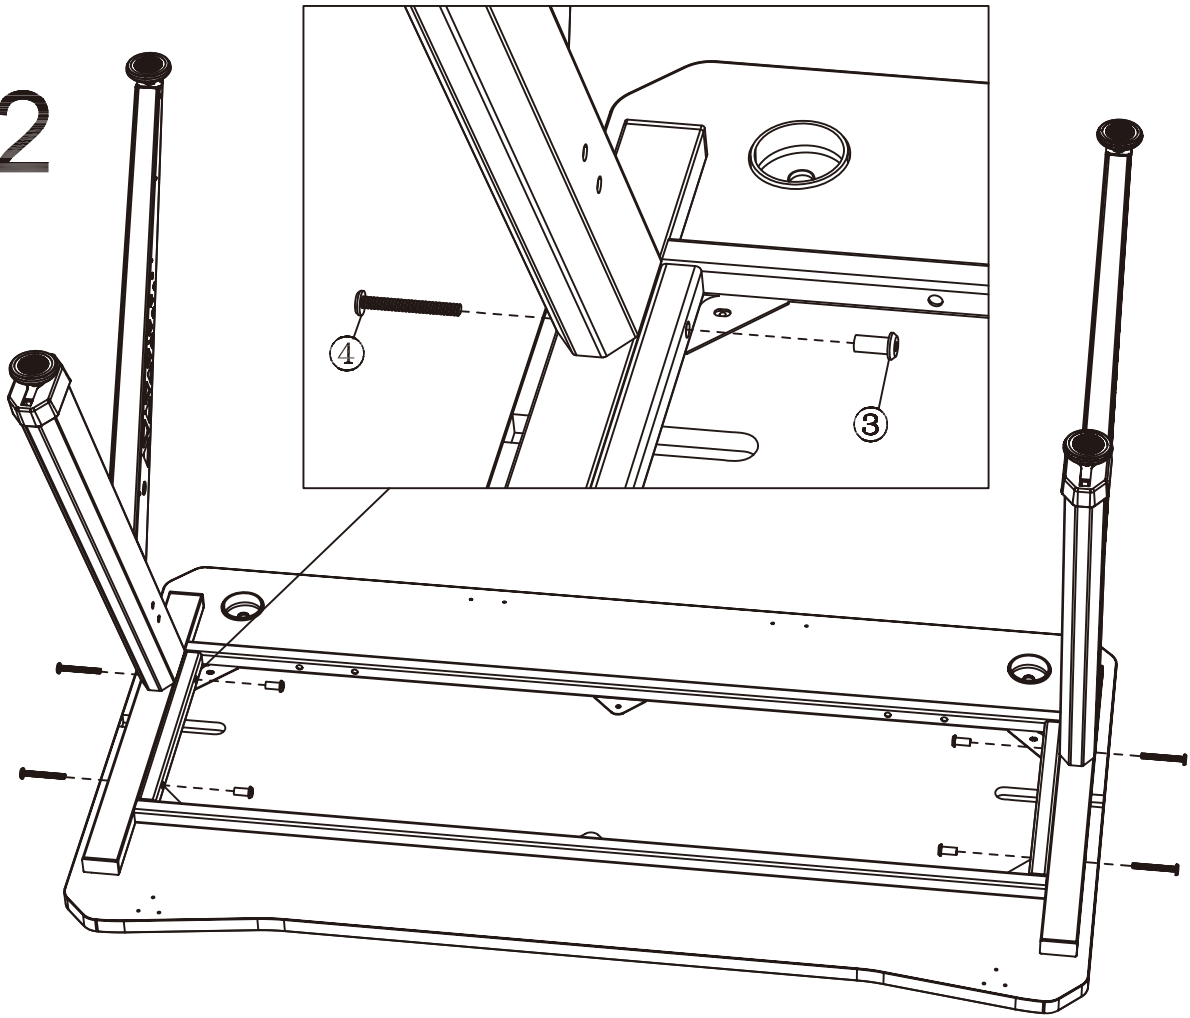

Apex Series RGB Gaming Desk

APEX ONE

Installation Manual

APEX
01

<p>①</p>  <p>x1</p>	<p>②</p>  <p>M4 x2</p>	<p>③</p>  <p>M6 x4</p>	<p>④</p>  <p>M6x50 x4</p>	<p>⑤</p>  <p>M6x30 x4</p>
<p>⑥</p>  <p>M6x16 x4</p>	<p>⑦</p>  <p>M6 x4</p>	<p>⑧</p>  <p>M4x16 x10</p>	<p>⑨</p>  <p>M4x20 x3</p>	<p>A</p>  <p>x1</p>
<p>B</p>  <p>x2</p>	<p>C</p>  <p>x2</p>	<p>D</p>  <p>x2</p>	<p>E</p>  <p>x2</p>	<p>F</p>  <p>x1</p>
<p>G</p>  <p>x1</p>	<p>H</p>  <p>M8 x4</p>	<p>I</p>  <p>x1</p>		

1

2

3

4

5

6

7