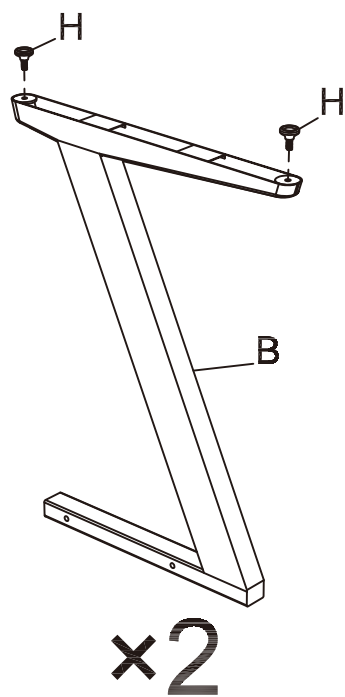

① x1	② M4 x2	③ M6 x4	④ M6x50 x6	⑤ M6x16 x2
⑥ M6 x2	⑦ M4x12 x8	⑧ M4x20 x6	A x1	B x2
C x2	D x1	E x1	F x1	G x1
H x4				

1