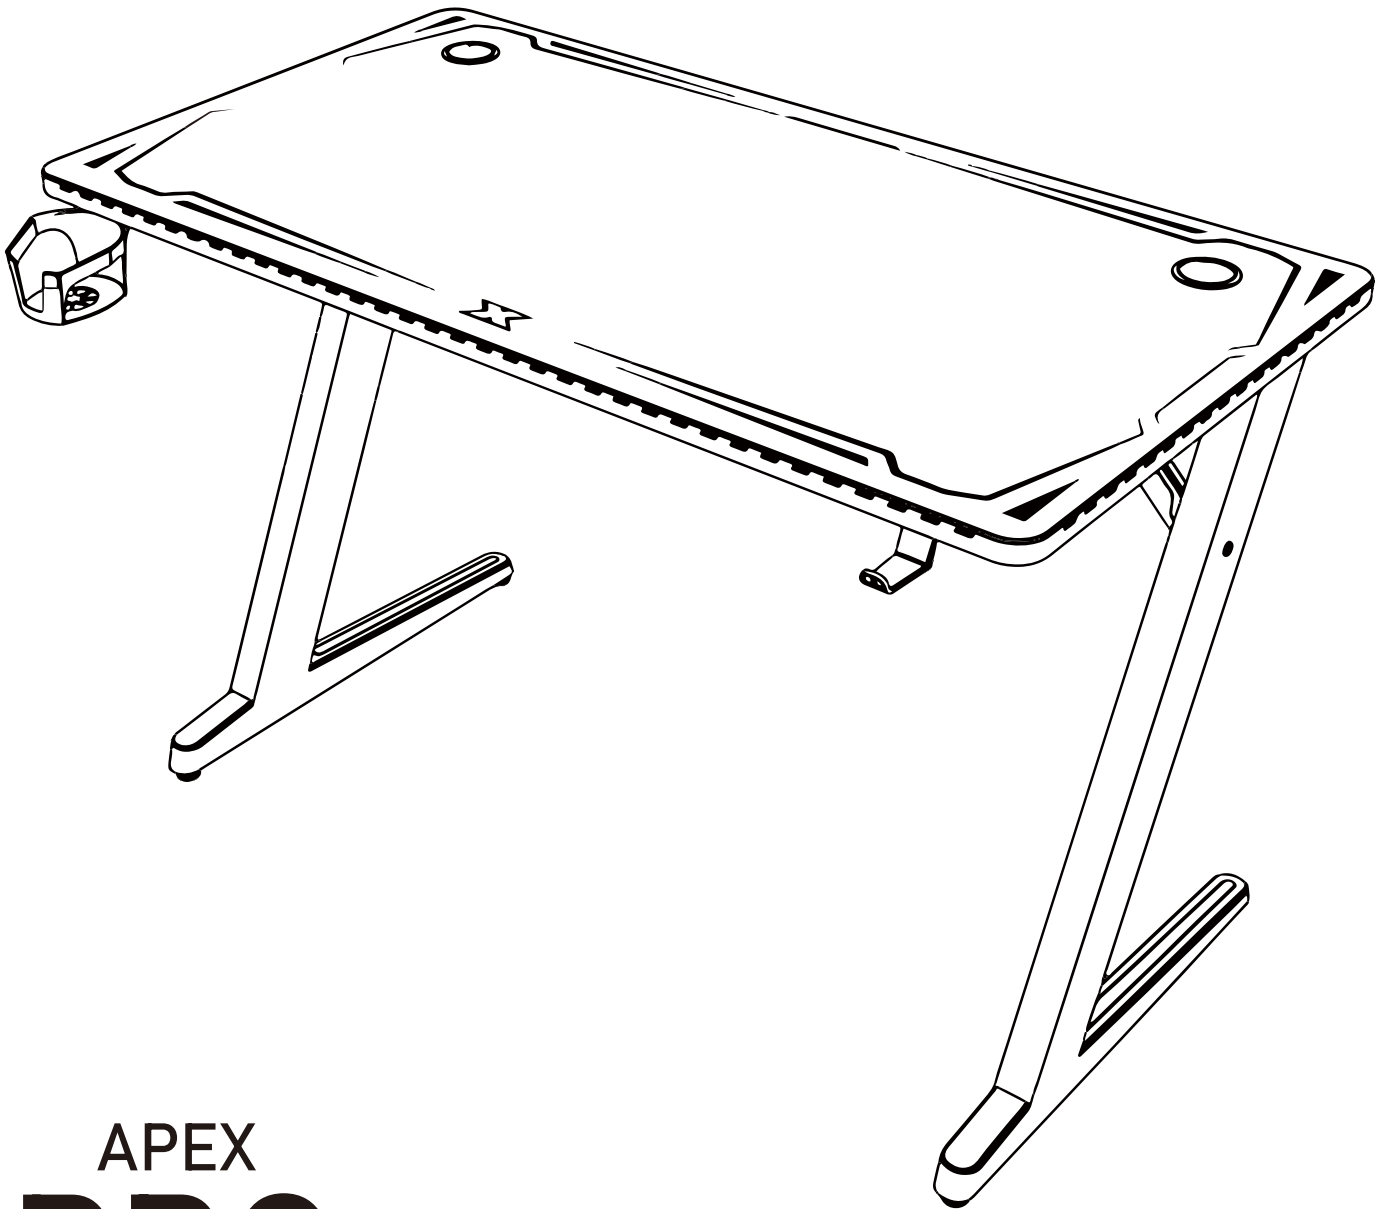

Apex Series RGB Gaming Desk

APEX PRO

Installation Manual

APEX
PRO

<p>①</p>  <p>x1</p>	<p>②</p>  <p>M4 x2</p>	<p>③</p>  <p>M6 x4</p>	<p>④</p>  <p>M6x50 x6</p>	<p>⑤</p>  <p>M6x16 x2</p>
<p>⑥</p>  <p>M6 x2</p>	<p>⑦</p>  <p>M4x12 x8</p>	<p>⑧</p>  <p>M4x20 x6</p>	<p>A</p>  <p>x1</p>	<p>B</p>  <p>x2</p>
<p>C</p>  <p>x2</p>	<p>D</p>  <p>x1</p>	<p>E</p>  <p>x1</p>	<p>F</p>  <p>x1</p>	<p>G</p>  <p>x1</p>
<p>H</p>  <p>x4</p>				

1

2

3

4

5