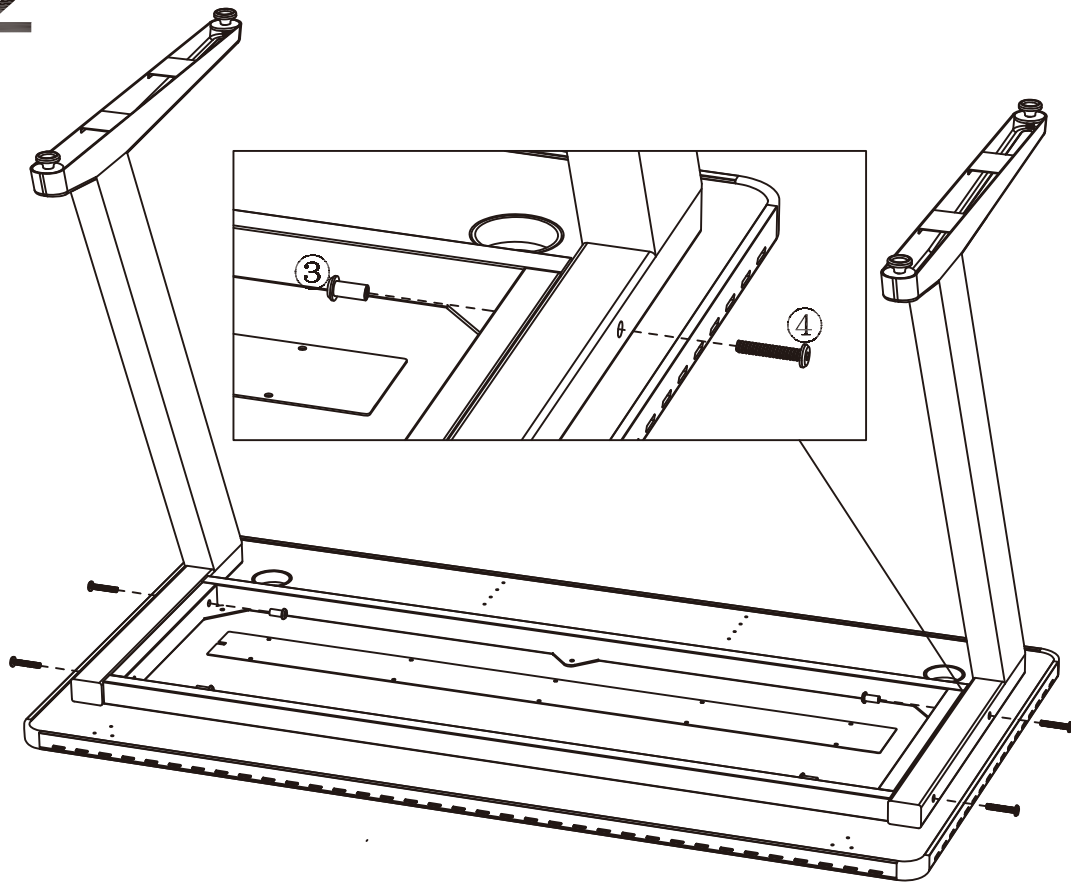

Apex Series RGB Gaming Desk

APEX PRO

Installation Manual

APEX
PRO

<p>①</p>  <p>x1</p>	<p>②</p>  <p>M4 x2</p>	<p>③</p>  <p>M6 x4</p>	<p>④</p>  <p>M6x50 x6</p>	<p>⑤</p>  <p>M6x16 x2</p>
<p>⑥</p>  <p>M6 x2</p>	<p>⑦</p>  <p>M4x12 x8</p>	<p>⑧</p>  <p>M4x20 x6</p>	<p>A</p>  <p>x1</p>	<p>B</p>  <p>x2</p>
<p>C</p>  <p>x2</p>	<p>D</p>  <p>x1</p>	<p>E</p>  <p>x1</p>	<p>F</p>  <p>x1</p>	<p>G</p>  <p>x1</p>
<p>H</p>  <p>x4</p>				

1

2

3

4

5