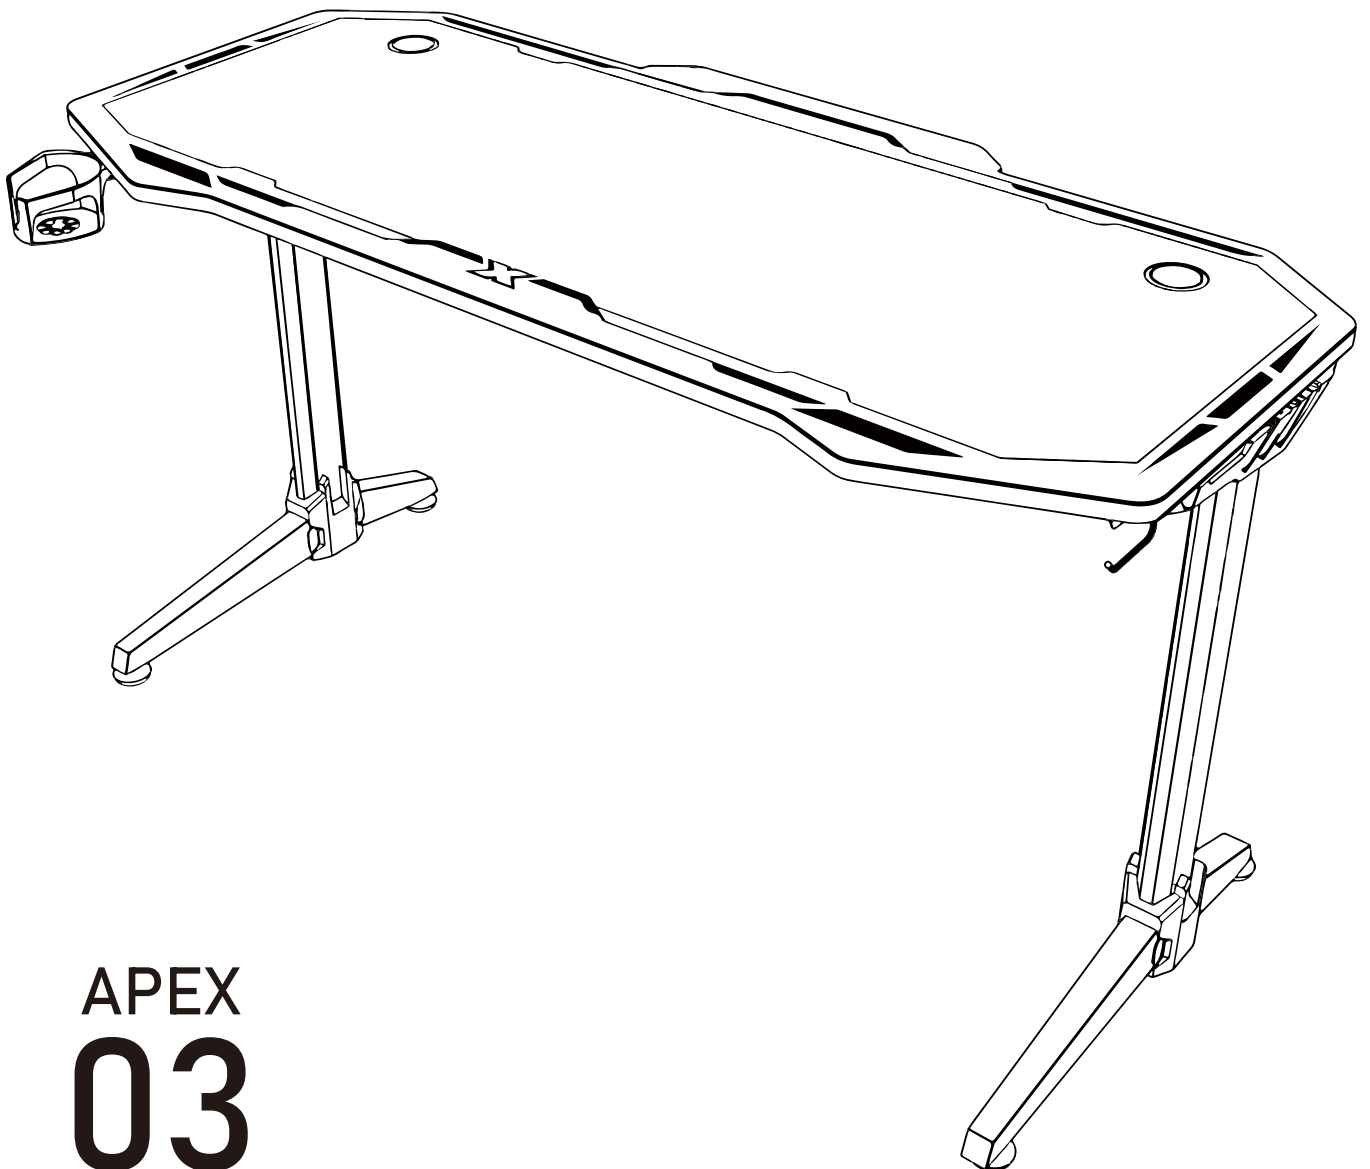

Apex Series RGB Gaming Desk

APEX THREE

Installation Manual

APEX
03

<p>1</p>  <p>x1</p>	<p>2</p>  <p>x2</p>	<p>3</p>  <p>M6×16 x22</p>	<p>4</p>  <p>M6×12 x4</p>	<p>5</p>  <p>M4×20 x3</p>
<p>6</p>  <p>M4×16 x20</p>	<p>7</p>  <p>x1</p>	<p>A</p>  <p>x2</p>	<p>B</p>  <p>x4</p>	<p>C</p>  <p>x2</p>
<p>D</p>  <p>x2</p>	<p>E</p>  <p>x1</p>	<p>F</p>  <p>x1</p>	<p>G</p>  <p>x2</p>	<p>H</p>  <p>x1</p>
<p>I</p>  <p>x2</p>	<p>J</p>  <p>x2</p>	<p>K</p>  <p>x1</p>	<p>L</p>  <p>x1</p>	<p>M</p>  <p>x4</p>

1

2

3

4

repeat on the other side

5